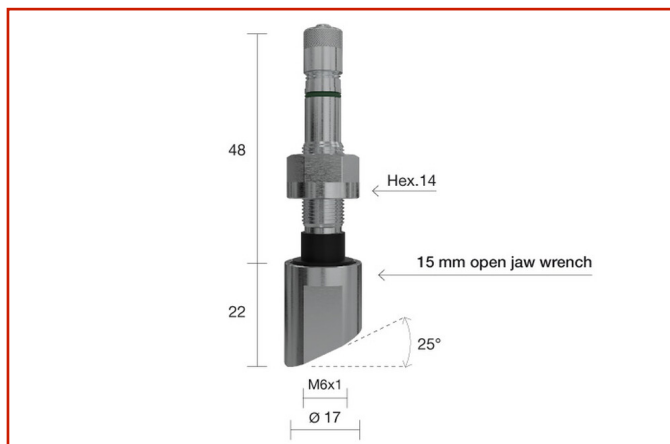

AUTO / AUTOCARRO &gt; AUTO / AUTOCARRO - VALVOLE E ACCESSORI &gt; VALVOLE AUTO

**VALVOLA 1314 TPMS ALCOA**

Valvole nichelate per cerchi in lega

Code:

Valvole nichelate per cerchi in lega leggera  
Vite VV85 inclusa**TOSI SNC**