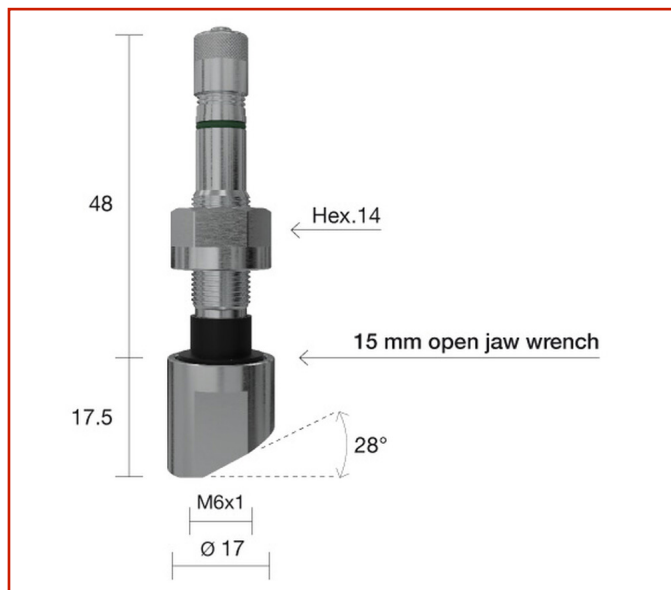

AUTO / AUTOCARRO > AUTO / AUTOCARRO - VALVOLE E ACCESSORI > VALVOLE AUTO

**VALVOLA 1313 TPMS ALCOA**

Valvole nichelate per cerchi in lega

Code: **MMO03ATXG0019**

Valvole nichelate per cerchi in lega leggera
Vite VV85 inclusa