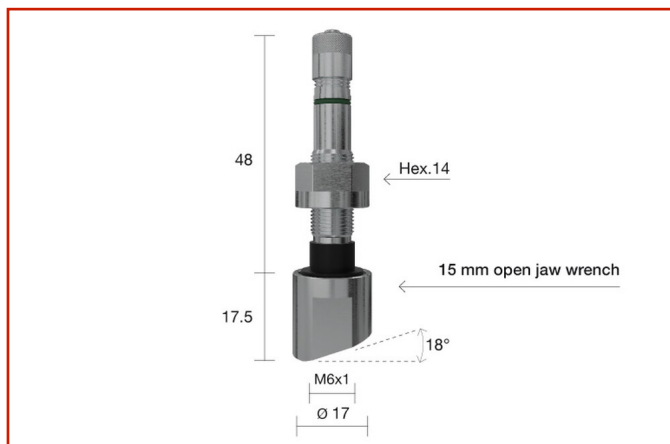

AUTO / AUTOCARRO > AUTO / AUTOCARRO - VALVOLE E ACCESSORI > VALVOLE AUTO

**VALVOLA 1312 TPMS ALCOA**

Valvole nichelate per cerchi in lega

Code: **MMO03ATXG0018**

Valvole nichelate per cerchi in lega leggera
Vite VV85 inclusa