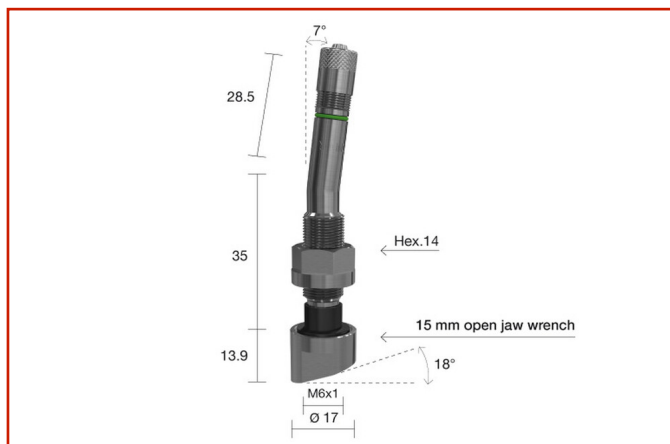

AUTO / AUTOCARRO > AUTO / AUTOCARRO - VALVOLE E ACCESSORI > VALVOLE AUTO

**VALVOLA 1310.1 TPMS ALCOA**

Valvole nichelate per cerchi in lega

Code: **MMO03ATXG0024**

1 Valvole tubeless per sistema TPMS
Valvole nichelate per cerchi in lega leggera
Vite VA85 inclusa