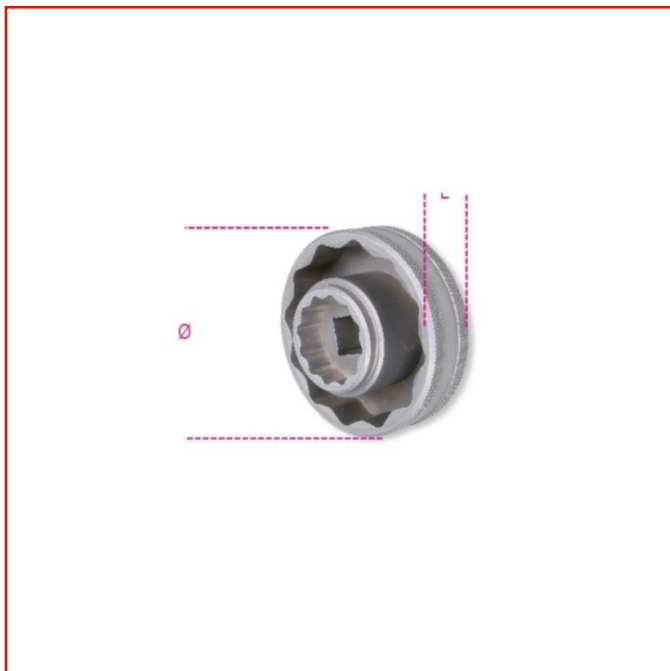

MOTO > MOTO - MATERIALE PER IL MONTAGGIO E SMONTAGGIO RUOTE

**CHIAVE A BUSSOLA POLIGONALE
MV AGUSTA**Code: **030750156****Chiave a bussola poligonale per dadi mozzo ruota MV AGUSTA**

- Specifico per l'estrazione del dado di fissaggio della ruota posteriore di moto MV Agusta
- Il profilo e il materiale specifico evitano il danneggiamento del dado ruota
- Semplifica le operazioni di smontaggio