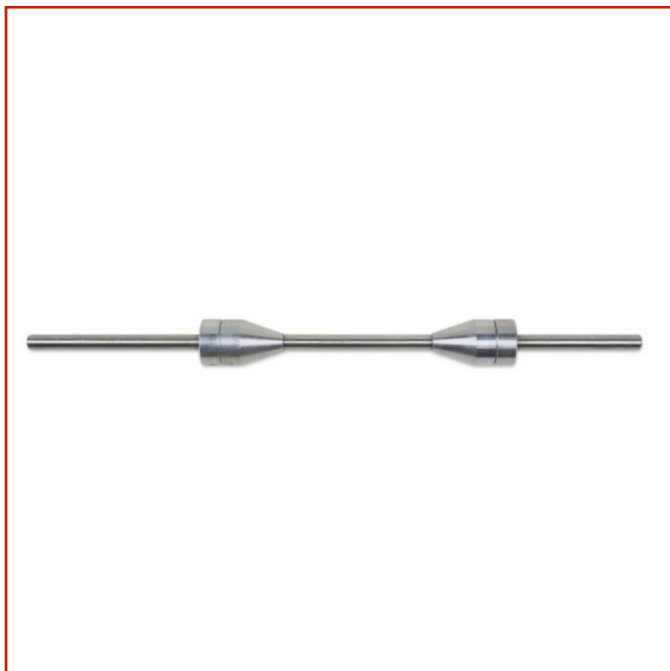

MOTO > MOTO - EQUILIBRATURA

**ASTA BILANCIATRICE PER
EQUILIBRATRICE 3070B**

Code: **030700101**

TOSI SNC