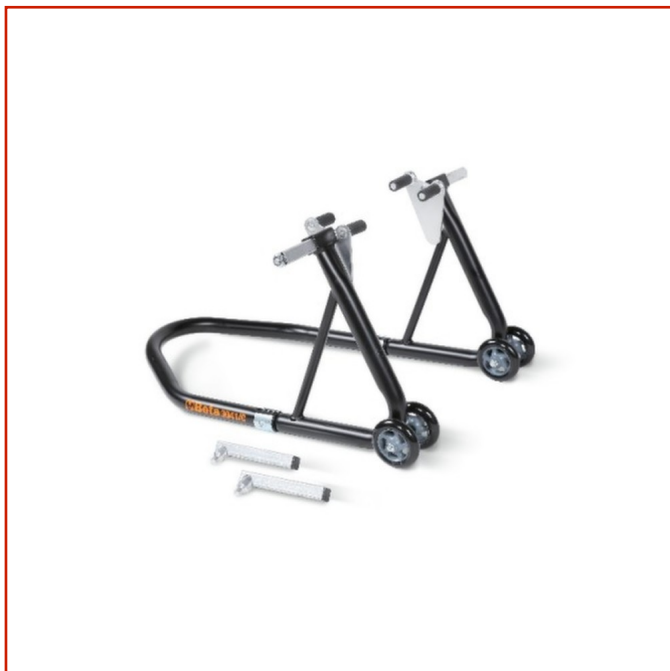

MOTO > MOTO - CAVALLETTI / PERNI / NOTTOLINI / CURSORI / ACCESSORI

**CAVALLETTO ANTERIORE PER
MOTO REGOLABILE 3041C**Code: **030410002**

- Verniciatura nera opaca
- 4 ruote in gomma termoplastica
- Include coppia di cursori a rulli
- Include coppia di cursori a cono