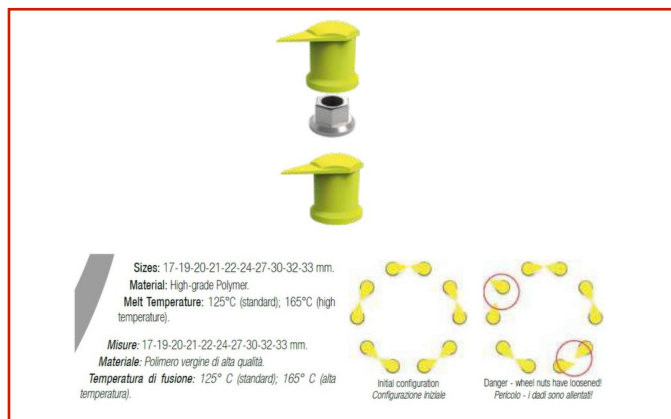

## CHECKPOINT DUSTITE LR

Code: **MBU05XXXX0009**

La gamma di prodotti Checkpoint migliora la visibilità da parte degli utenti dell'allentamento dei dadi. Previene inoltre le criticità di sicurezza come ruote di veicoli allentate o debolezze strutturali in cui i dadi sono stati utilizzati come base per la progettazione. I prodotti Checkpoint sono applicabili in tutti i settori in cui i dadi hanno un'importanza cruciale per la sicurezza e l'integrità strutturale, in articolato modo nei casi in cui vengono sottoposti a condizioni ambientali difficili.