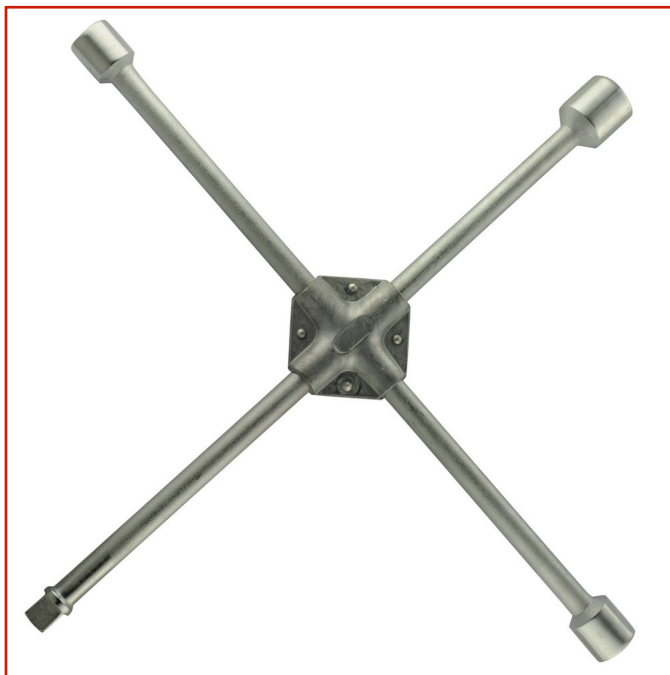

AUTO / AUTOCARRO > AUTO / AUTOCARRO - MATERIALE PER IL MONTAGGIO E SMONTAGGIO RUOTE

## CHIAVE A CROCE RINFORZATA

Code: **MMO01VXXX0028**

Chiave a croce rinforzata pe smontaggio e montaggio ruote AUTO.

Per diametro 17 - 19 - 21 - 22

**TOSI SNC**