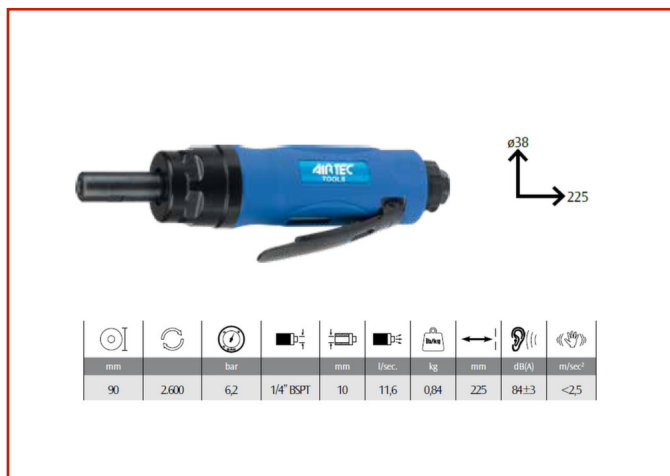

AUTO / AUTOCARRO > AUTO / AUTOCARRO - ATTREZZATURE SPECIALI

SMERIGLIATRICE 485

Code: **MUT02SXXX0003**

Smerigliatrice a bassa velocità, con filetto 5/16" adatta per la rimozione di adesivi o per lavori di levigatura, sgrossatura e pulizia di superfici.