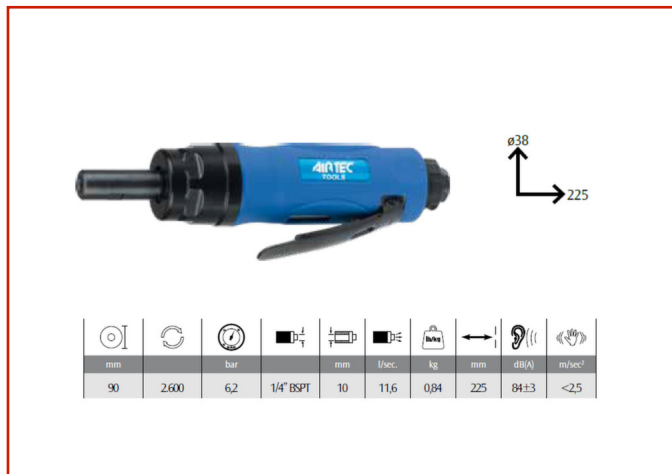

## SMERIGLIATRICE 485

Code: **MUT02SXXX0003**

Smerigliatrice a bassa velocità, con filetto 5/16" adatta per la rimozione di adesivi o per lavori di levigatura, sgrossatura e pulizia di superfici.