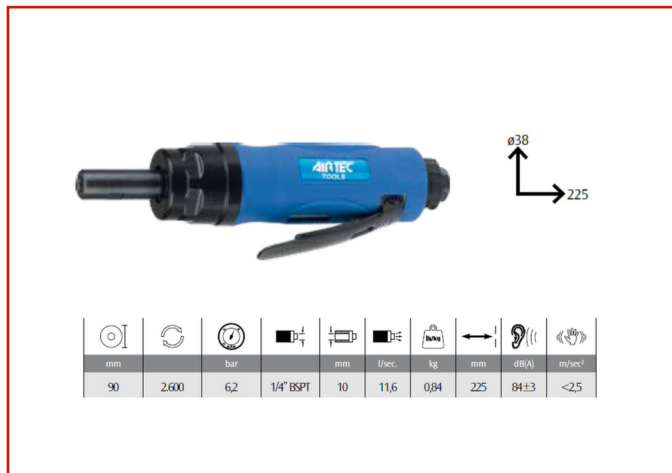

MOTO > MOTO - EQUILIBRATURA > ACCESSORI

SMERIGLIATRICE 485

Code: **MUT02SXXX0003**

Smerigliatrice a bassa velocità, con filetto 5/16" adatta per la rimozione di adesivi o per lavori di levigatura, sgrossatura e pulizia di superfici.