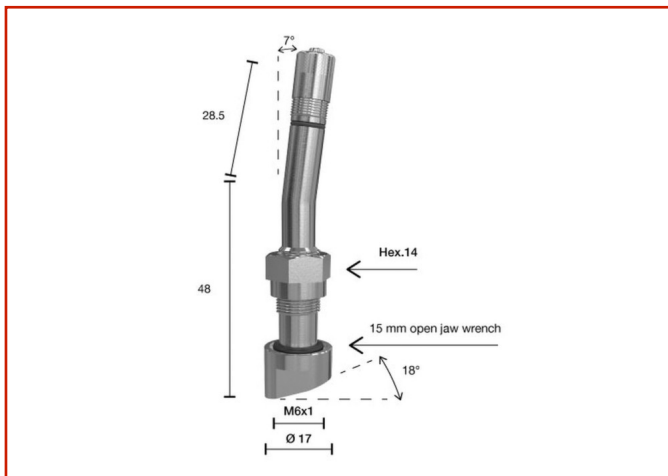

AUTO / AUTOCARRO > AUTOCARRO - TPMS SENSORI E VALVOLE

**VALVOLA TPMS TUBELESS
AUTOCARRO 1393**Code: **MMO03ATXX0002**

Valvole tubeless per sistema TPMS. Valvole nichelate per cerchi in lega leggera. Vite VA85 inclusa

Coppia di serraggio vite raccomandata: 3.5 ÷ 4.5 Nm

Foro cerchione: 9,7 mm [.389"]

TOSI SNC