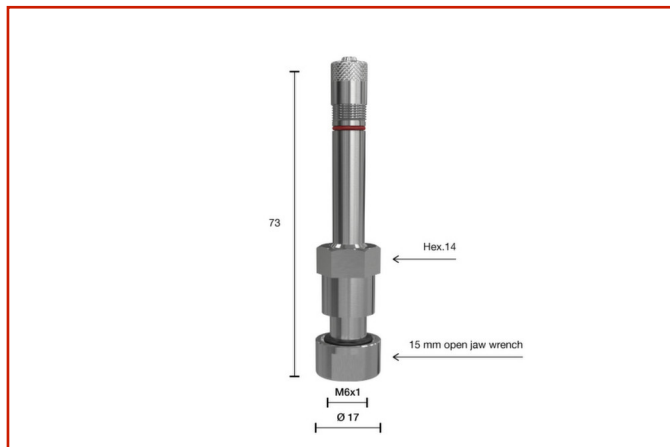

AUTO / AUTOCARRO &gt; AUTOCARRO - TPMS SENSORI E VALVOLE

**VALVOLA TPMS TUBELESS  
AUTOCARRO 1395**Code: **MMO03ATXX0004**

Valvole tubeless per sistema TPMS  
Valvole nichelate per cerchioni in lega leggera.  
Vite VA85 inclusa.

Coppia di serraggio vite raccomandata 3.5 ÷ 4.5 Nm  
Foro cerchione 9,7 mm [.389"]

**TOSI SNC**