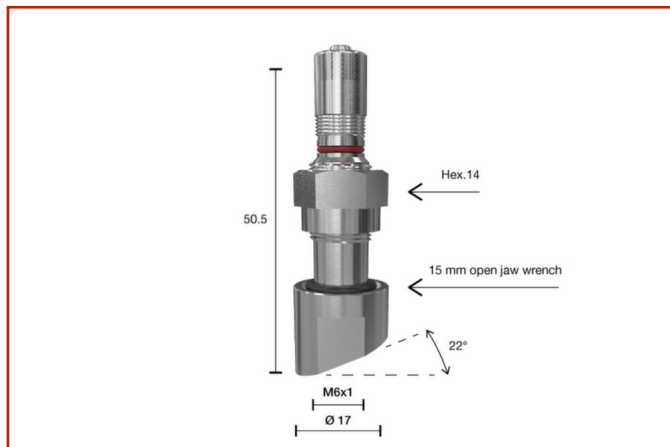

AUTO / AUTOCARRO > AUTOCARRO - TPMS SENSORI E VALVOLE

**VALVOLA TPMS TUBELESS
AUTOCARRO 1394**Code: **MMO03ATXX0003**

Valvole tubeless per sistema TPMS
Valvole nichelate per cerchioni in lega leggera.
Vite VA85 inclusa.

Coppia di serraggio vite raccomandata 3.5 ÷ 4.5 Nm
Foro cerchione 9,7 mm [.389"]

TOSI SNC