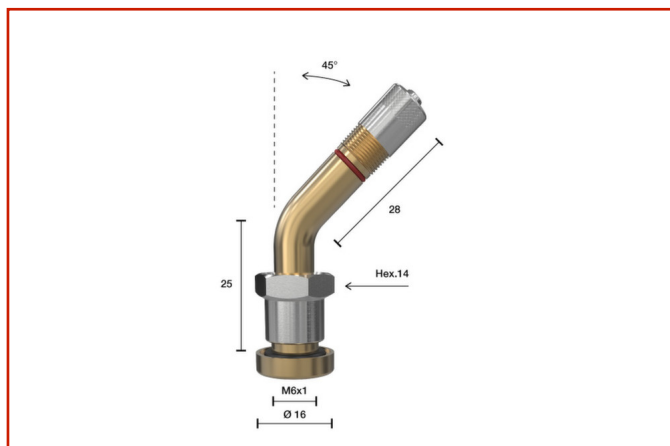

AUTO / AUTOCARRO > AUTOCARRO - TPMS SENSORI E VALVOLE

**VALVOLA TPMS TUBELESS
AUTOCARRO 1392**Code: **MMO03ATXX0001**

Valvole tubeless per sistema TPMS.

Vite VA85 inclusa.

Coppia di serraggio vite raccomandata 3.5 ÷ 4.5 Nm

Foro cerchione 9,7 mm [.389"]

TOSI SNC