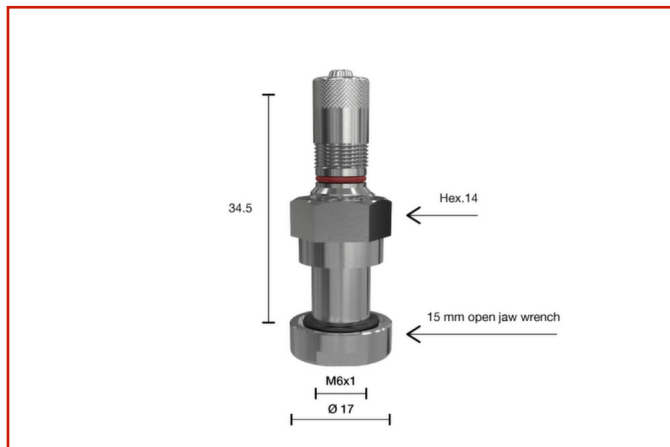

AUTO / AUTOCARRO > AUTOCARRO - TPMS SENSORI E VALVOLE

**VALVOLA TPMS TUBELESS
AUTOCARRO 1354**Code: **MMO03ATXX0006**

Valvole tubeless per sistema TPMS.
Valvole nichelate per cerchioni in lega leggera.
Vite VA85 inclusa.

Coppia di serraggio vite raccomandata 3.5 ÷ 4.5 Nm
Foro cerchione 9,7 mm [.389"]

TOSI SNC