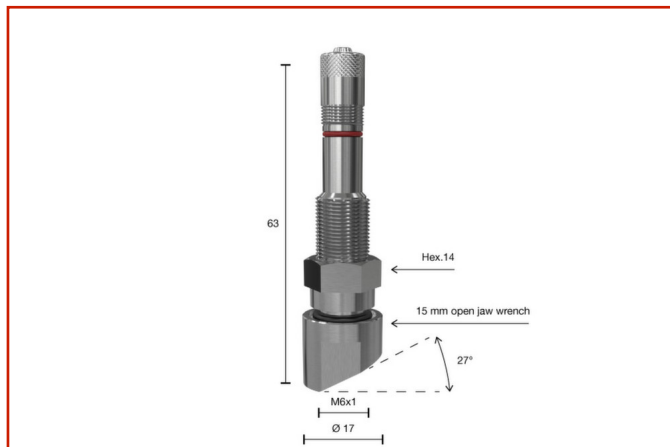

AUTO / AUTOCARRO > AUTOCARRO - TPMS SENSORI E VALVOLE

**VALVOLA TPMS TUBELESS
AUTOCARRO 1353**Code: **MMO03ATXG0019**

Valvole tubeless per sistema TPMS.
Valvole nichelate per cerchioni in lega leggera.
Vite VA85 inclusa.

Coppia di serraggio vite raccomandata 3.5 ÷ 4.5 Nm
Foro cerchione 9,7 mm [.389"]

TOSI SNC