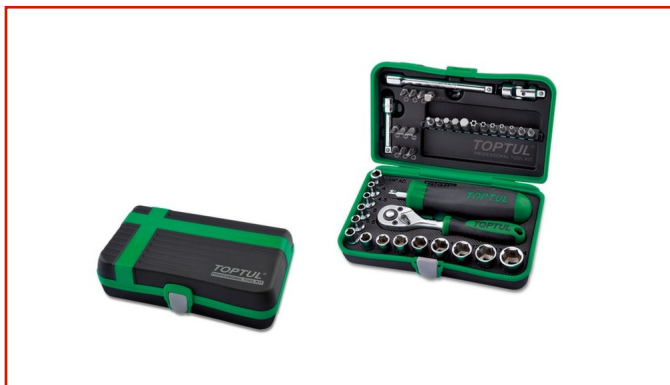

MOTO > MOTO - MATERIALE PER IL MONTAGGIO E SMONTAGGIO RUOTE

**W4101 - SERIE BUSSOLE E ACCESSORI DA 1/4"**Code: **MUT01XXXA0009**

Set composto da 41 pezzi attacco 1/4". Supporto utensile interno in EVA Form + PP di alta qualità, solido e leggero. Scatola utensili in plastica ABS + TPU resistente.