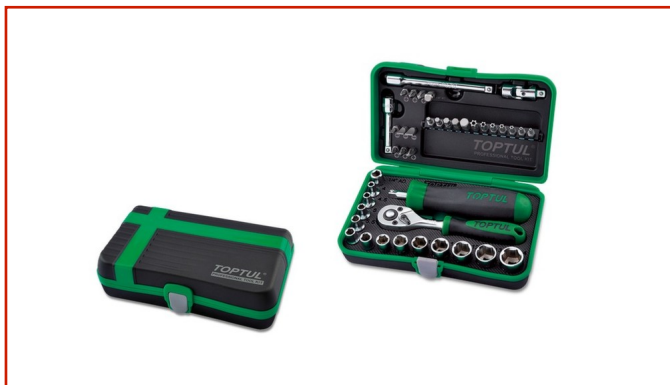

AUTO / AUTOCARRO > AUTO / AUTOCARRO - ATTREZZATURE SPECIALI

**W4101 - SERIE BUSSOLE E
ACCESSORI DA 1/4"**Code: **MUT01XXXA0009**

Set composto da 41 pezzi attacco 1/4". Supporto utensile interno in EVA Form + PP di alta qualità, solido e leggero. Scatola utensili in plastica ABS + TPU resistente.