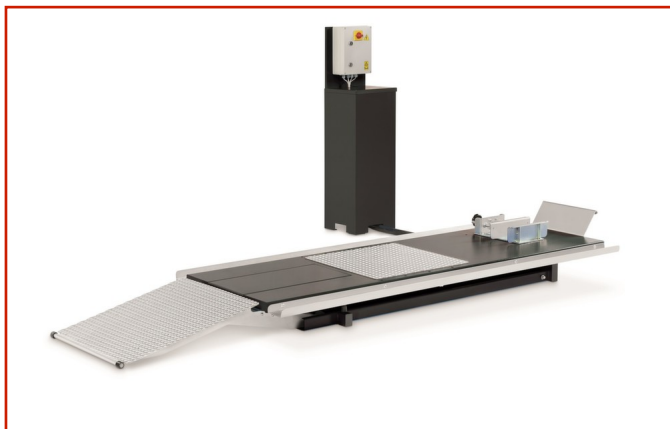

## PONTE SOLLEVATORE SL500

Code: **ASO05XXXX0006**

SL 500 è un sollevatore per moto con ferma ruota anteriore a sbalzo per agevolare il posizionamento della moto, con morsa manuale in versione ribassata di serie su tutti i modelli. Sistema di scorrimento su rulli pieni e scivolo completamente retrattile per annullare l'ingombro a terra quando il banco è sollevato. Perni completi di ingrassatori e finestra posteriore estraibile per facilitare l'estrazione della ruota. Dotato di protezione centrale antiscivolo in alluminio e vaschette porta oggetti di serie. Dotati di cremagliera meccanica dentata di sicurezza.