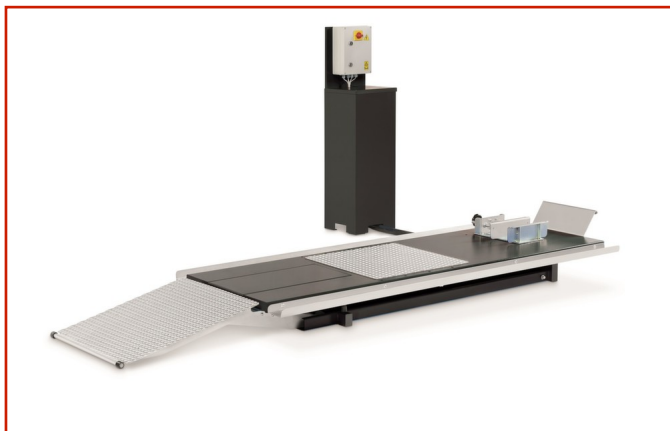

ATTREZZATURE > ATTREZZATURE NUOVE > SOLLEVATORI

PONTE SOLLEVATORE SL500

Code: **ASO05XXXX0006**

SL 500 è un sollevatore per moto con ferma ruota anteriore a sbalzo per agevolare il posizionamento della moto, con morsa manuale in versione ribassata di serie su tutti i modelli. Sistema di scorrimento su rulli pieni e scivolo completamente retrattile per annullare l'ingombro a terra quando il banco è sollevato. Perni completi di ingrassatori e finestra posteriore estraibile per facilitare l'estrazione della ruota. Dotato di protezione centrale antiscivolo in alluminio e vaschette porta oggetti di serie. Dotati di cremagliera meccanica dentata di sicurezza.