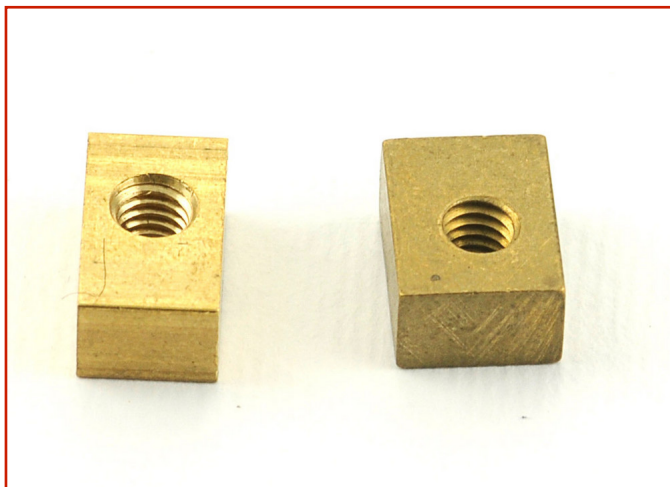

AUTO / AUTOCARRO > AUTO / AUTOCARRO - ATTREZZATURE SPECIALI

COPPIA SCORREVOLE RIGATORE

Code: **MRI04RXSA0005**

TOSI SNC