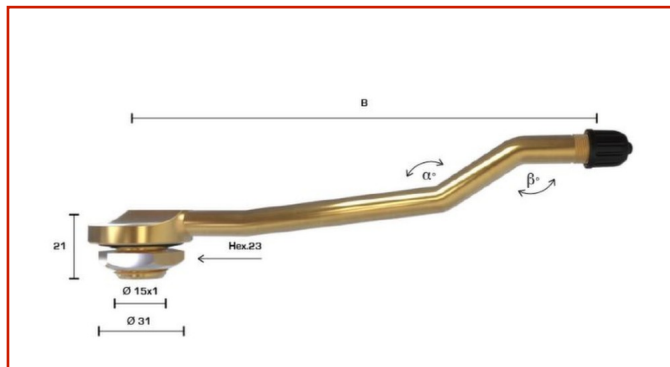

AUTO / AUTOCARRO > AUTO / AUTOCARRO - VALVOLE E ACCESSORI > VALVOLE AUTOCARRO

**VALVOLA TUBELESS AUTOCARRO
1180**Code: **MMO03ATXB0014**

Valvole tubeless autocarro.

Coppia di serraggio raccomandata: 25÷31 Nm

Foro cerchione: 20,5 mm [.807"]

TOSI SNC