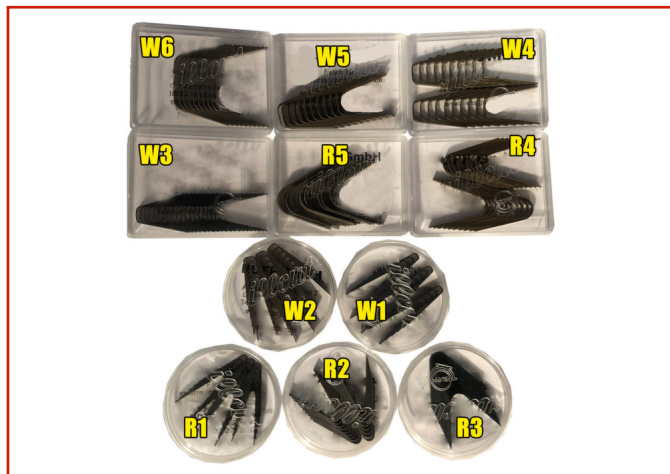

AUTO / AUTOCARRO &gt; AUTO / AUTOCARRO - ATTREZZATURE SPECIALI

**LAMETTE RIGATORE**Code: **MRI04LXXA0001**

Lamette per rigatore.

**TOSI SNC**