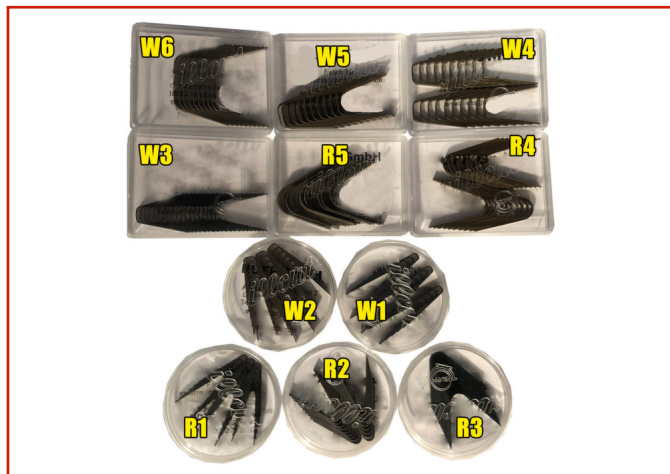

AUTO / AUTOCARRO > AUTO / AUTOCARRO - ATTREZZATURE SPECIALI

**LAMETTE RIGATORE**Code: **MRI04LXXA0001**

Lamette per rigatore.

TOSI SNC