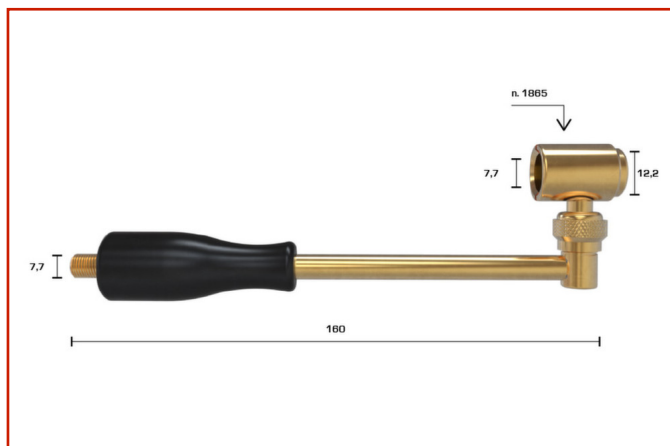

AUTO / AUTOCARRO > AUTO / AUTOCARRO - GONFIAGGIO E CONTROLLO

**PIPA FERLA FOUKE**Code: **MMO03ATXA0032**

Pipa a testina girevole per valvole Standard e Grande Sezione

TOSI SNC