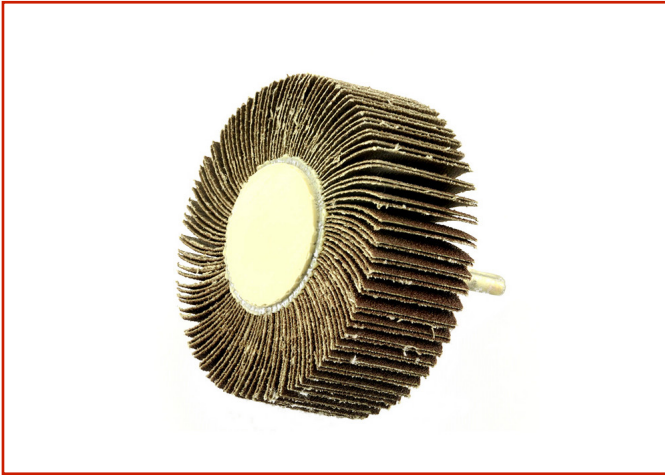

AUTO / AUTOCARRO > AUTO / AUTOCARRO - MATERIALE E ACCESSORI PER LA RIPARAZIONE

SPAZZOLA LAMELLARE CON PERNO

Code: **MRI06XXXA0006**

Spazzola lamellare per la ripulitura. Dotata di perno incorporato.

TOSI SNC