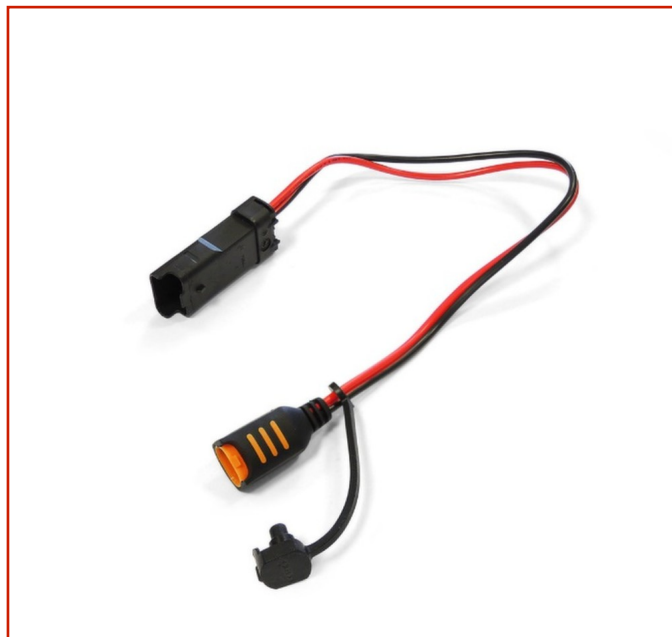

MOTO > MOTO - CARICABATTERIE CTEK > ACCESSORI CTEK LINEA MOTO

**PROLUNGA CONNETTORE CTEK
CON ADATTATORE PER DUCATI -
56-007**Code: **MAA02XXXX0062**

Il connettore COMFORT CTEK con adattatore per DUCATI 56-007 è l'accessorio più importante per un Caricabatteria CTEK, in quanto permettono un rapido accesso alle funzioni di ricarica senza dovere necessariamente raggiungere i poli della batteria.

Può essere utilizzato con tutti i caricabatterie CTEK dotati di connettore "COMFORT".

TOSI SNC