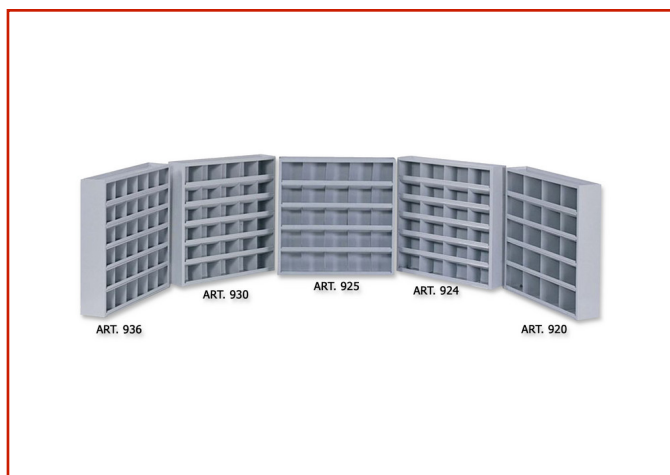

## CASSETTIERA A MURO PORTA CONTRAPPESI

Code: **MEQ01SXXA0005**

Cassettera a muro porta contrappesi suddivisa in caselle, dimensioni 600x600x120 mm.

**TOSI SNC**