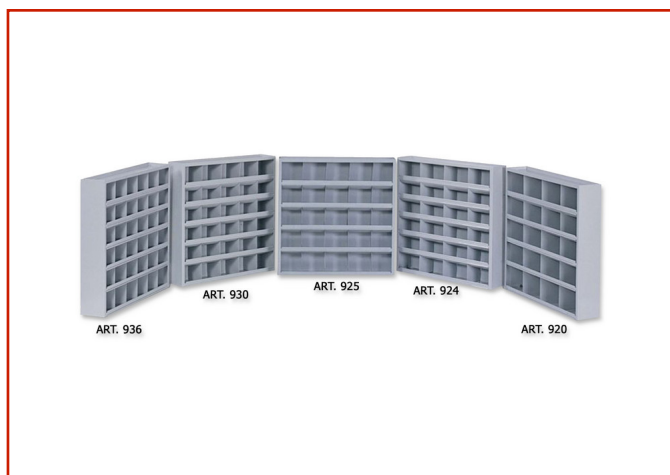

AUTO / AUTOCARRO > AUTO / AUTOCARRO - EQUILIBRATURA > ACCESSORI PER L'EQUILIBRATURA LINEA AUTO E AUTOCARRO

CASSETTIERA A MURO PORTA CONTRAPPESI

Code: **MEQ01SXXA0005**

Cassettera a muro porta contrappesi suddivisa in caselle, dimensioni 600x600x120 mm.