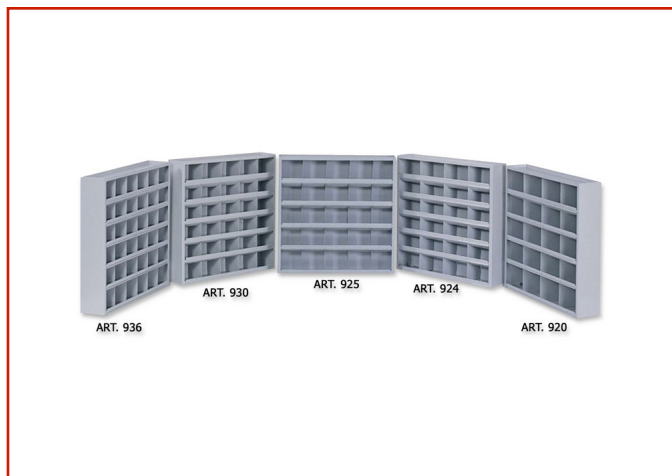

AUTO / AUTOCARRO > AUTO / AUTOCARRO - EQUILIBRATURA > ACCESSORI PER L'EQUILIBRATURA LINEA AUTO E AUTOCARRO

CASSETTIERA A MURO PORTA CONTRAPPESI

Code: **MEQ01SXXA0005**

Cassettiera a muro porta contrappesi suddivisa in caselle, dimensioni 600x600x120 mm.