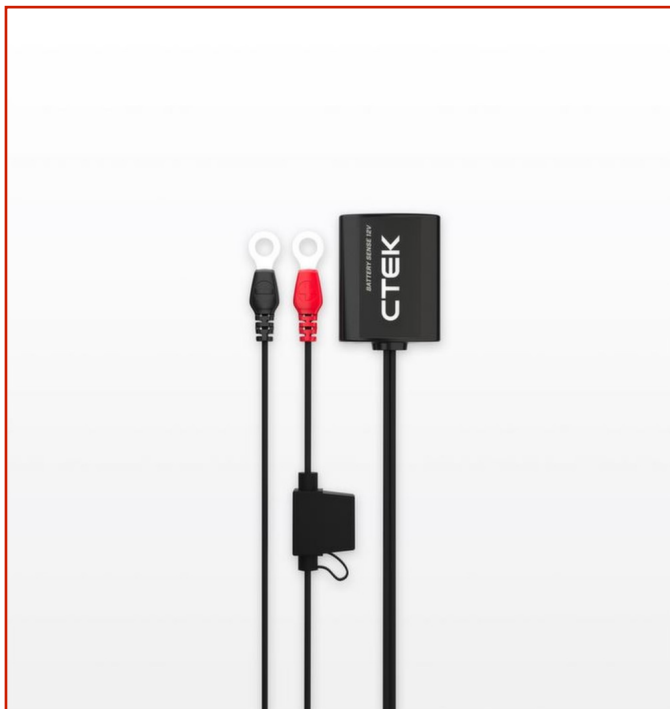

MOTO &gt; MOTO - CARICABATTERIE CTEK &gt; ACCESSORI CTEK LINEA MOTO

**CTX BATTERY SENSE - 40-149**Code: **MAA02XXXX0028**

Battery Sense È un dispositivo di monitoraggio della batteria, facile da installare e i cui dati vengono gestiti tramite app per iPhone o Android, scaricabile gratuitamente. Battery Sense esegue il monitoraggio costante della batteria del veicolo per acquisire informazioni in tempo reale sullo stato della batteria.