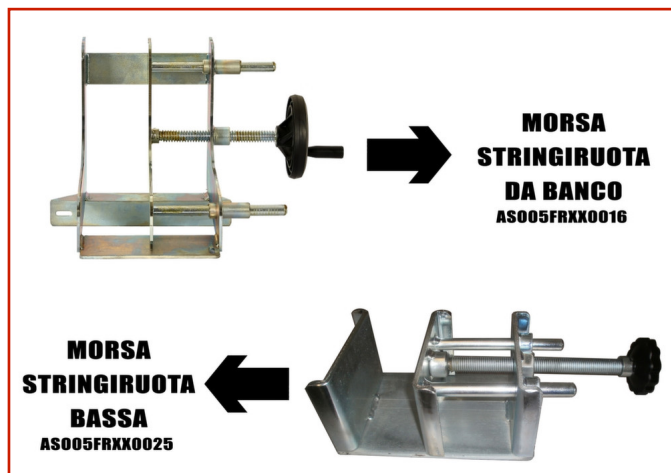

MOTO > MOTO - CAVALLETTI / PERNI / NOTTOLINI / CURSORI / ACCESSORI > CAVALLETTI

MORSA STRINGIRUOTA

Code: **AS005FRXX0025**

Dispositivo di ancoraggio della ruota anteriore per lo stazionamento della moto. Il sistema di aggancio blocca e assicura la moto.