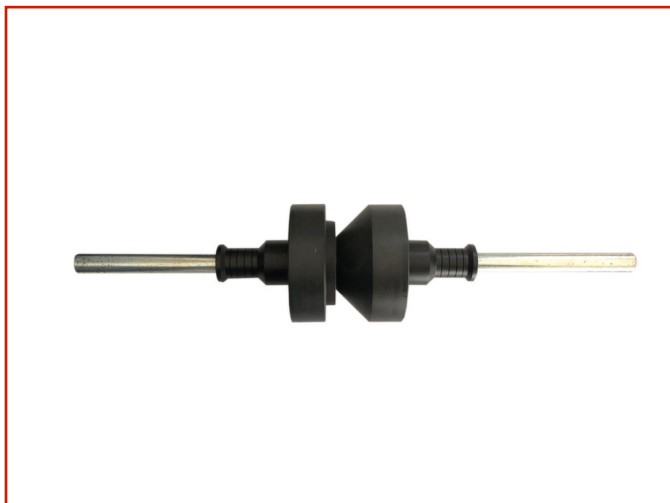

MOTO > MOTO - EQUILBRATURA > EQUILBRATRICE STATICA / ACCESSORI

**KIT CENTRAGGIO KTM
SUPERDUKE 1290**

Code: **MOF04XXXX0121**

TOSI SNC