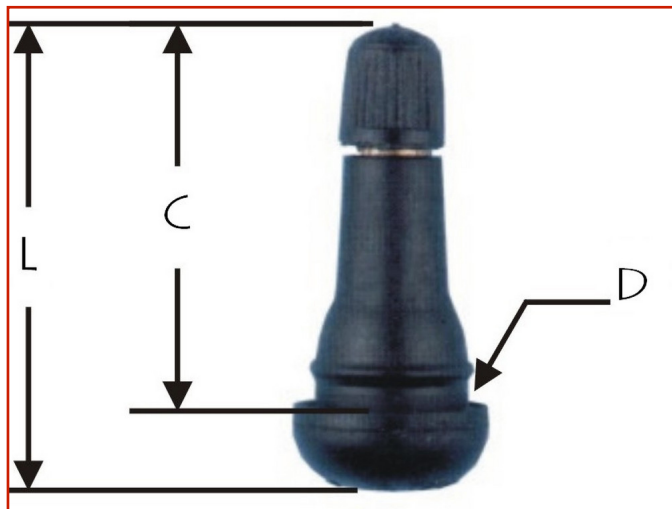

MOTO &gt; MOTO - VALVOLE &amp; ACCESSORI

**VALVOLA TR SNAP IN 11,5 mm**

Valvola per foro 11,5 mm

Code: **MMO03VTXB0069**

Valvola snap-in per pneumatici tubeless.  
Per foro cerchio da 11,5 mm.

**TOSI SNC**