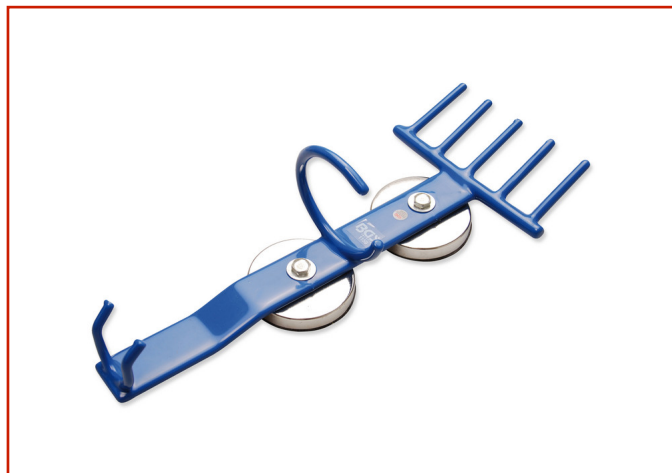

MOTO > MOTO - AVVITATORI > PORTAMINUTERIE E SUPPORTI

**1159 SUPPORTO MAGNETICO PER
AVVITATORI E ATTREZZI**Code: **MUT01CXXX0042**

Supporto magnetico per stazione pneumatici, per il fissaggio a ponti elevatori e tutte le superfici metalliche. Previene i danni agli avvitatori a percussione, alle chiavi dinamometriche e ai flessibili per aria compressa causati da cadute sul pavimento. Portata max di 15 kg.