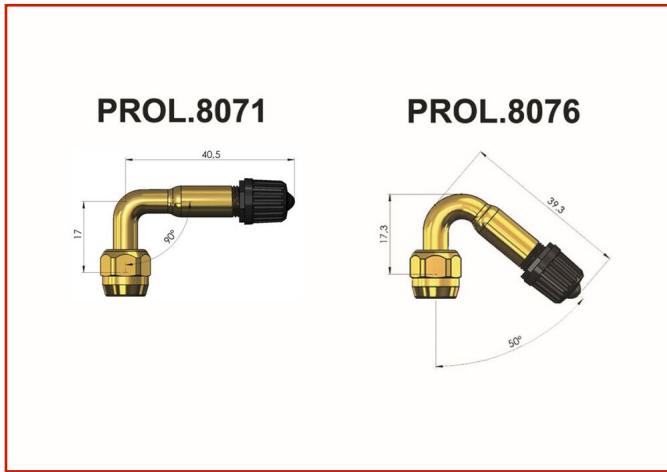

MOTO > MOTO - VALVOLE & ACCESSORI

**PROLUNGA IN OTTONE CURVA**Code: **MMO04VFXA0014**

Prolunga per valvole, rigida curva in ottone

TOSI SNC