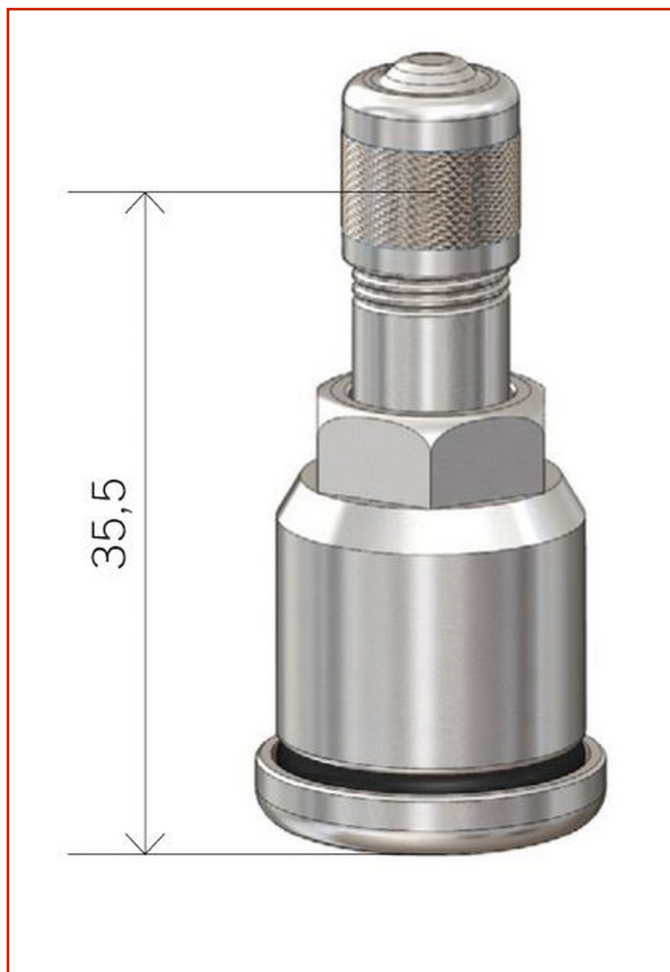

CAR / TRUCK > CAR / TRUCK - VALVES AND ACCESSORIES > VALVE CAR

**VALVOLA AUTO 2607**Code: **MMO03VTXA0020**

Valvola tubeless ottone, nichelata.

Foro cerchio: 11.3mm
Coppia serraggio: 12 - 15 Nm
Confezione da 10 pezzi