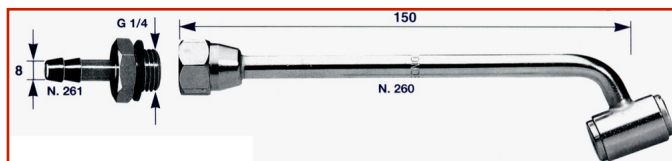

CAR / TRUCK &gt; CAR / TRUCK - INFLATION AND CONTROL

**8401 INFLATOR JUNCTION**Code: **MGO03GXXX0007**

Raccordo di gonfiaggio con connettore avvitabile separato con ghiera da 1/4

Lunghezza: 150 mm

Diametro: 8 mm