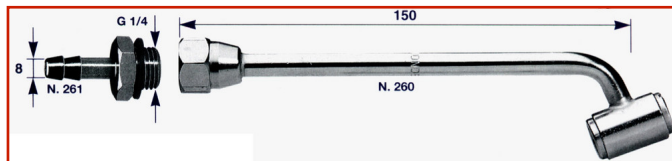

CAR / TRUCK > CAR / TRUCK - INFLATION AND CONTROL

**8401 INFLATOR JUNCTION**Code: **MGO03GXXX0007**

Raccordo di gonfiaggio con connettore avvitabile separato con ghiera da 1/4

Lunghezza: 150 mm

Diametro: 8 mm