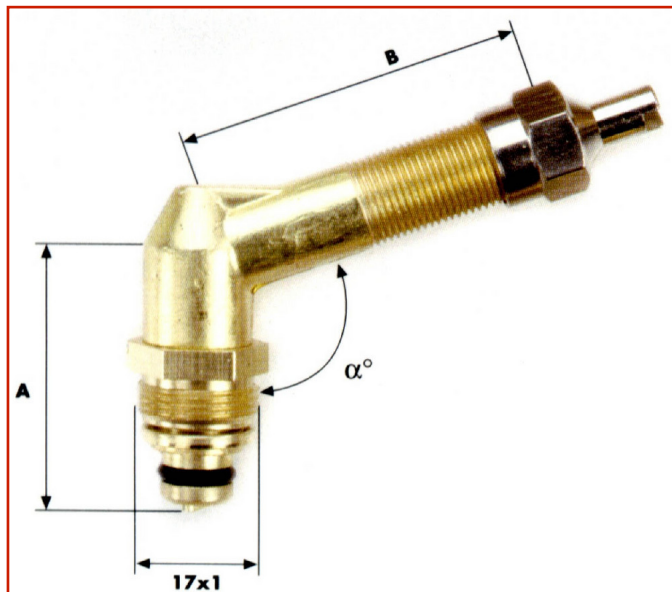

CAR / TRUCK > CAR / TRUCK - VALVES AND ACCESSORIES > VALVE TRUCK

**LARGE BORE TYRE VALVE**Code: **MMO03ATXA0078**

Valvola grande sezione per ruote tubeless tipo europeo con foro cerchio 20,5 mm (0,807")
Coppia di serraggio raccomandata 7-10 Nm