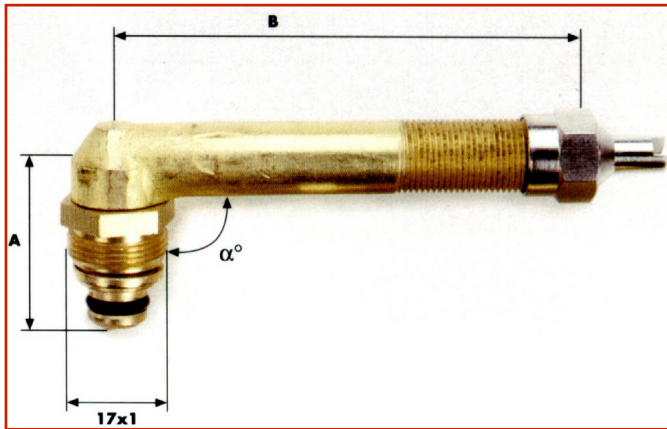

CAR / TRUCK &gt; CAR / TRUCK - VALVES AND ACCESSORIES &gt; VALVE TRUCK

**LARGE BORE TYRE VALVE**Code: **MMO03ATXA0077**

Valvola grande sezione per ruote tubeless tipo europeo con foro cerchio 20,5 mm (0,807")  
Coppia di serraggio raccomandata 7-10 Nm