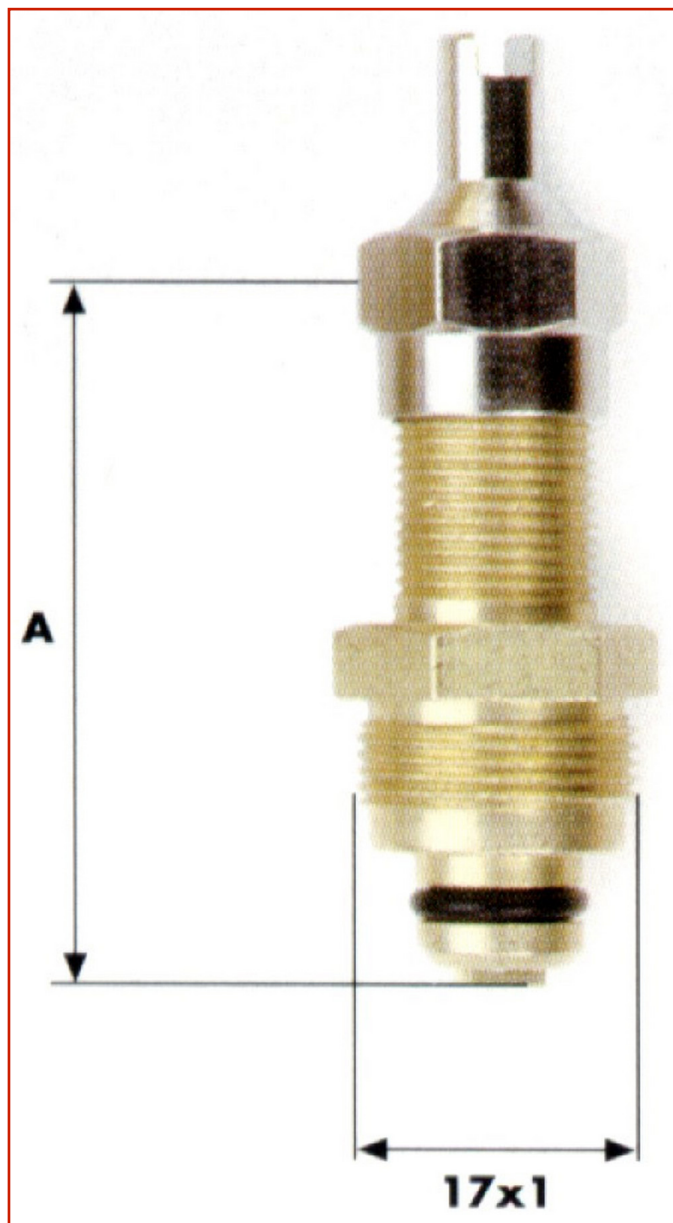

CAR / TRUCK > CAR / TRUCK - VALVES AND ACCESSORIES > VALVE TRUCK

**LARGE BORE TYRE VALVE**Code: **MMO03ATXA0076**

Valvola grande sezione per ruote tubeless tipo europeo con foro cerchio 20,5 mm (0,807")
Coppia di serraggio raccomandata 7-10 Nm

Lunghezza 41 mm
ETRTO: V5-06-1
MICHELIN: 1009

TOSI SNC