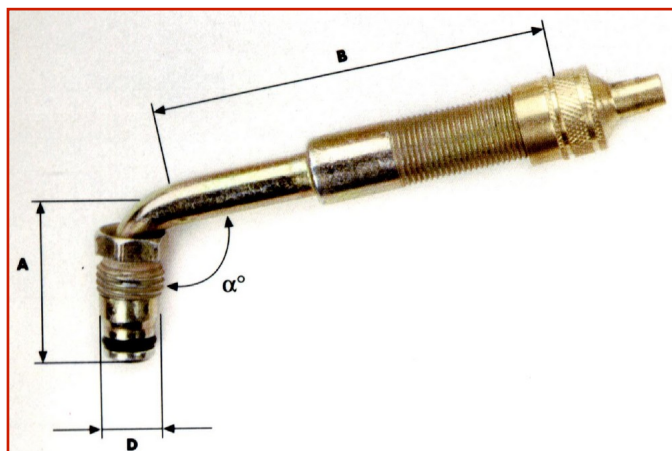

CAR / TRUCK > CAR / TRUCK - VALVES AND ACCESSORIES > VALVE CAR

**LARGE BORE TYRE VALVE**Code: **MMO03ATXA0062**

Valvola tubeless tipo americano per ruote con cerchio 20,5 mm (0,807")
Coppia di serraggio raccomandata 8-10 Nm