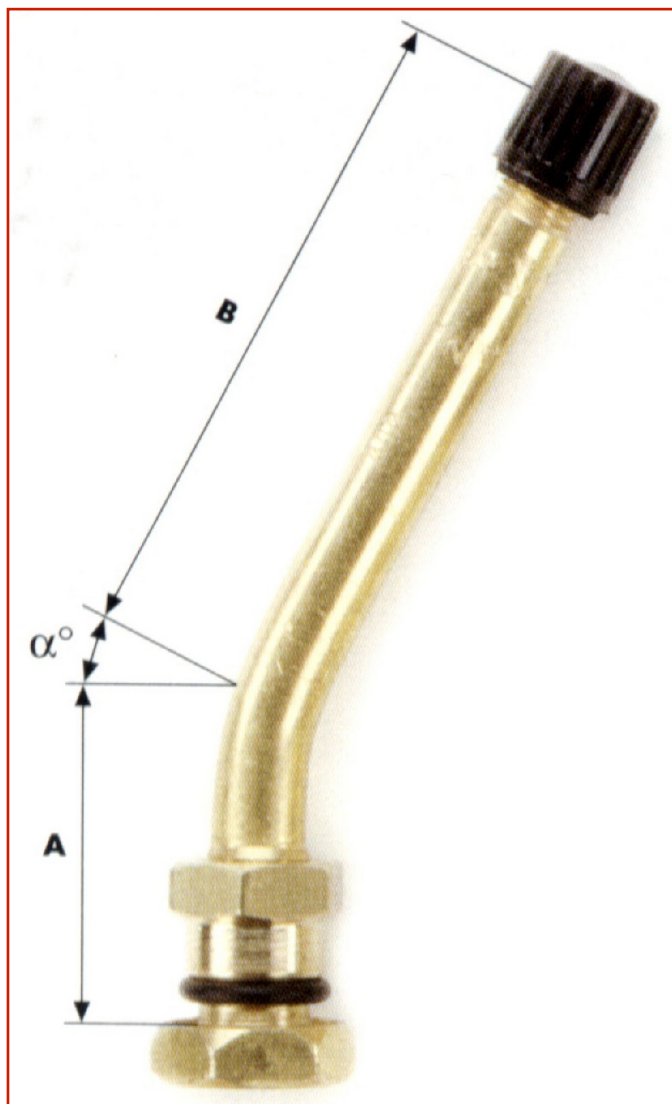

CAR / TRUCK &gt; CAR / TRUCK - VALVES AND ACCESSORIES &gt; VALVE TRUCK

**TRUCK TUBELESS VALVE**

3011 / 3012 / 3014 / 3015 / 3016 / 3020 / 3024

Code: **MMO03ATXA0047**

Valvola tubeless per autocarro con foro cerchio 9,7 mm (0,389")