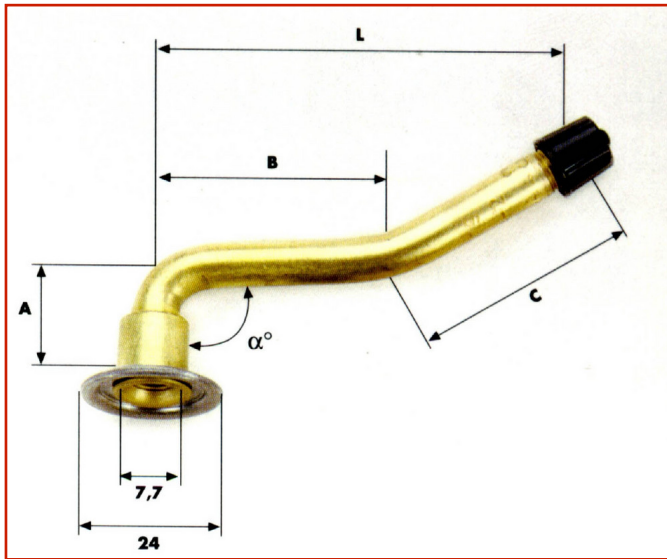

## UNIVERSAL TRUCK SCREW-ON VALVE

6201 / 6203 / 6208 / 6211 / 6220 / 6222 / 6224

Code: **MMO03AAXA0017**

Valvola avvitabile universale per autocarro e Bus.

10 PCS PACKAGE

TOSI SNC