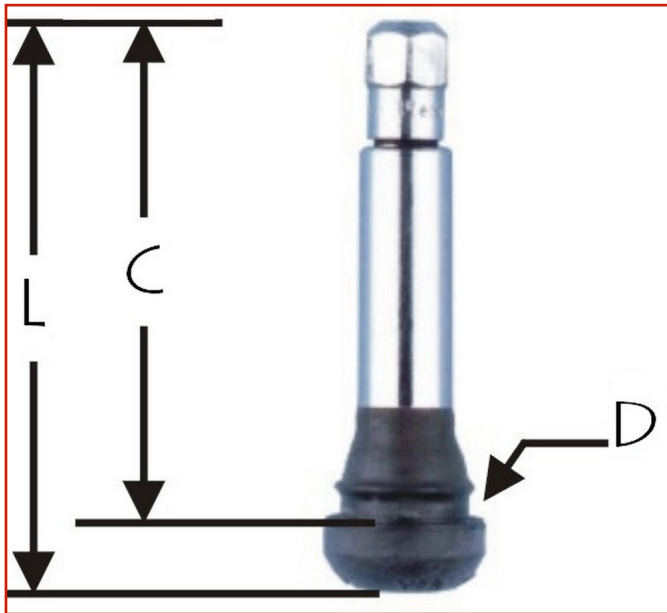

CAR / TRUCK &gt; CAR / TRUCK - VALVES AND ACCESSORIES &gt; VALVE CAR

**SNAP-IN CHROME VALVE**Code: **MMO03VTXB0074**

Valvola TR snap-in per pneumatici tubeless con foro cerchio 11,5 mm.  
Disponibile nei colori Argento, Blu e Rosso