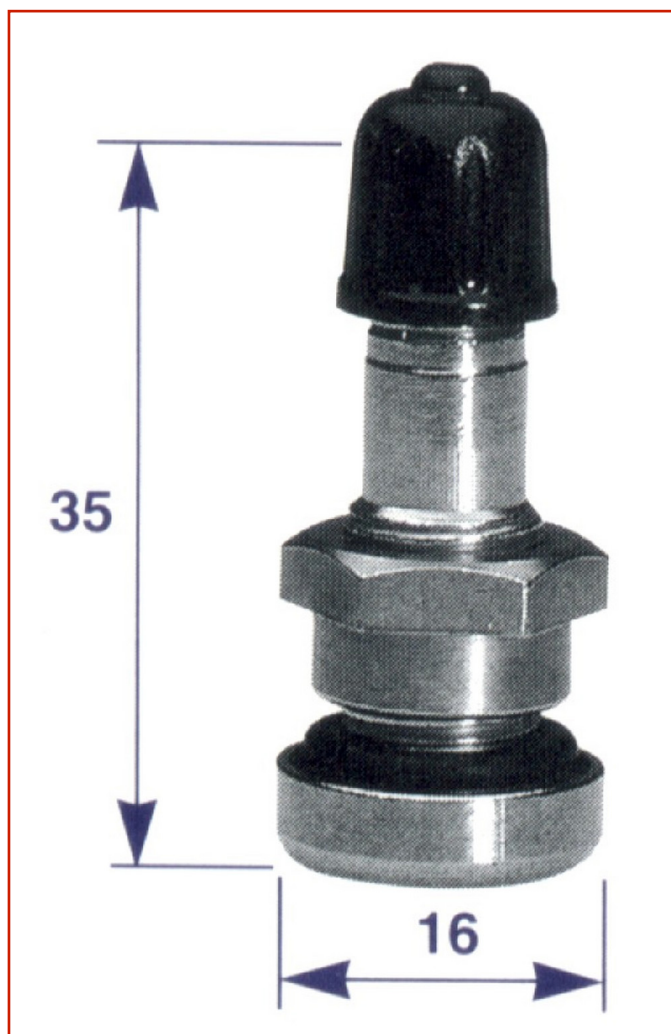

CAR / TRUCK > CAR / TRUCK - VALVES AND ACCESSORIES > VALVE CAR

**VALVE 1410**Code: **MMO03ATXA0087**

Valvola nichelata per cerchio 9,7 mm (0,389") - MICHELIN 1533

(A) Base: 16 mm

(B) Altezza: 35 mm

Coppia di serraggio raccomandata: 9-12Nm