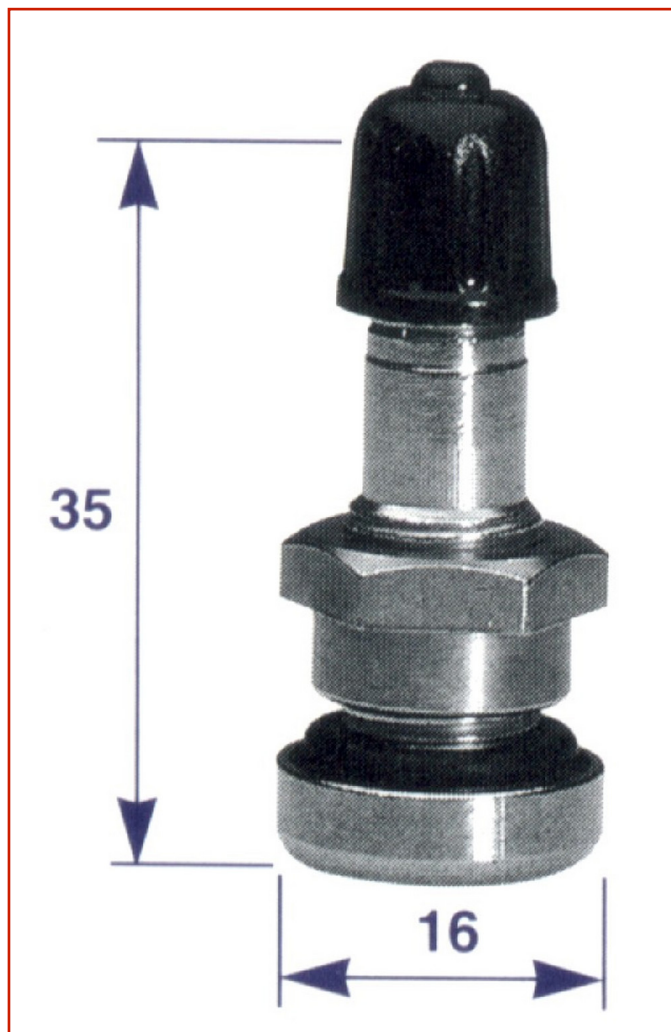

CAR / TRUCK &gt; CAR / TRUCK - VALVES AND ACCESSORIES &gt; VALVE CAR

**VALVE 1410**Code: **MMO03ATXA0087**

Valvola nichelata per cerchio 9,7 mm (0,389") - MICHELIN 1533

(A) Base: 16 mm

(B) Altezza: 35 mm

Coppia di serraggio raccomandata: 9-12Nm