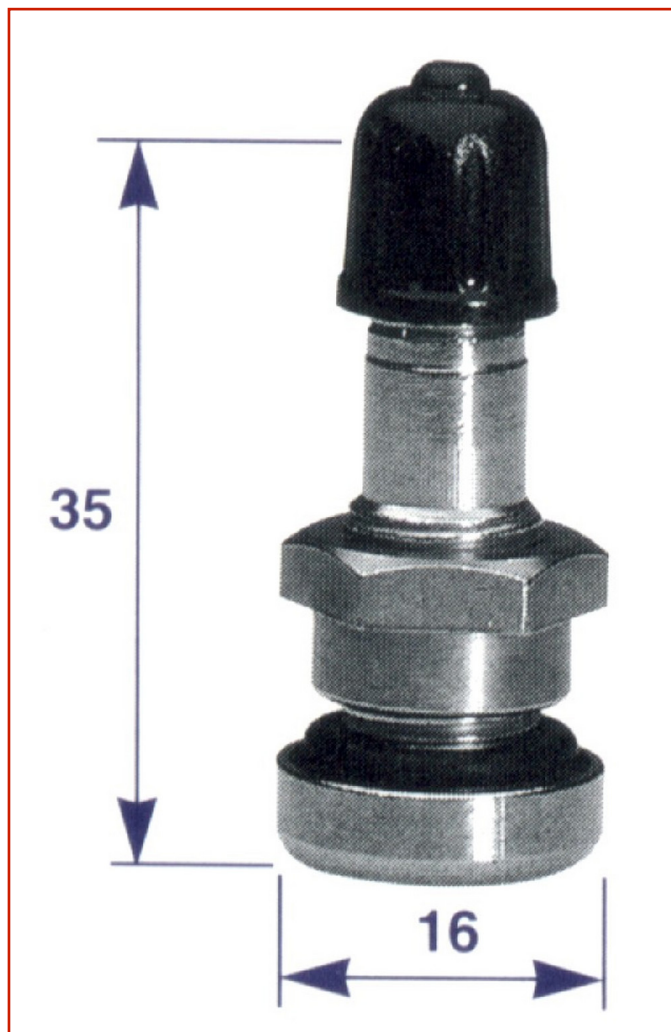

CAR / TRUCK > CAR / TRUCK - VALVES AND ACCESSORIES > VALVE CAR

**VALVE 1410**Code: **MMO03ATXA0087**

Valvola nichelata per cerchio 9,7 mm (0,389") - MICHELIN 1533

(A) Base: 16 mm

(B) Altezza: 35 mm

Coppia di serraggio raccomandata: 9-12Nm