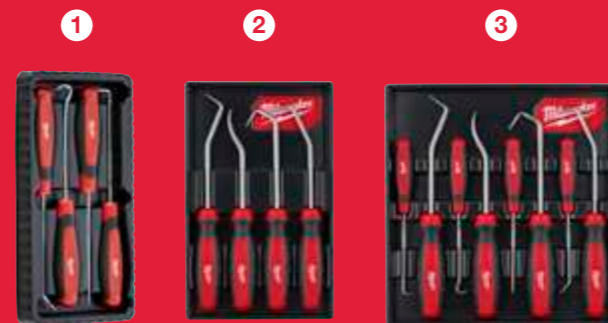

UNCINI

Cod. Art.	Descrizione	IVA INC.	IVA ESC.
1 48229215	Set 4 pz Slim	€ 26,84	€ 22,00
2 4932480568	Set 4 pz Standard	€ 32,09	€ 26,30
3 4932480569	Set 8 pz	€ 47,34	€ 38,80
4 4932480570	Uncino punta piatta	€ 10,13	€ 8,30
5 4932480571	Uncino punta curvata	€ 10,13	€ 8,30
6 4932480572	Uncino con punta inclinata di 90°	€ 10,13	€ 8,30
7 4932480573	Uncino con punta inclinata di 45°	€ 10,13	€ 8,30