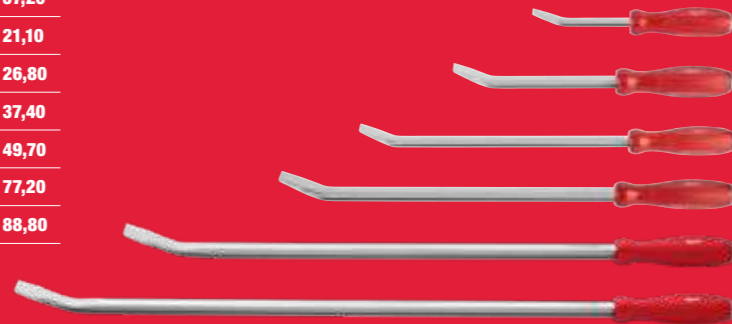

MARTELLI E MAZZUOLE

MARTELLINO IN FIBRA DI VETRO

Cod. Art.	Peso	IVA INC.	IVA ESC.
4932478661	200g	€ 16,35	€ 13,40
4932478662	300g	€ 17,81	€ 14,60
4932478663	500g	€ 19,40	€ 15,90
4932478664	800g	€ 20,74	€ 17,00
4932478665	1000g	€ 26,35	€ 21,60

MAZZUOLA ANTIRIMBALZO

Cod. Art.	Peso	IVA INC.	IVA ESC.
4932492350	790g	€ 35,50	€ 29,10
4932492351	1360g	€ 46,36	€ 38,00

LEVE CON ESTREMITÀ INCLINATA

Cod. Art.	Descrizione	IVA INC.	IVA ESC.
48229214	Set 4 pz (200, 300, 450, 600mm)	€ 69,78	€ 57,20
4932480595	200mm	€ 25,74	€ 21,10
4932480596	300mm	€ 32,70	€ 26,80
4932480597	450mm	€ 45,63	€ 37,40
4932480598	600mm	€ 60,63	€ 49,70
4932480599	900mm	€ 94,18	€ 77,20
4932480600	1000mm	€ 108,34	€ 88,80

UNCINI

Cod. Art.	Descrizione	IVA INC.	IVA ESC.
1 48229215	Set 4 pz Slim	€ 26,84	€ 22,00
2 4932480568	Set 4 pz Standard	€ 32,09	€ 26,30
3 4932480569	Set 8 pz	€ 47,34	€ 38,80
4 4932480570	Uncino punta piatta	€ 10,13	€ 8,30
5 4932480571	Uncino punta curvata	€ 10,13	€ 8,30
6 4932480572	Uncino con punta inclinata di 90°	€ 10,13	€ 8,30
7 4932480573	Uncino con punta inclinata di 45°	€ 10,13	€ 8,30

CARRELLI PORTAUTENSILI

Cod. Art. 4932478849

€ 1.215,97 IVA INC.

€ 996,70 IVA ESC

1064 mm
524 mm
810 mm

SCOPRI IL CARRELLO

CARRELLO PORTAUTENSILI A 7 CASSETTI

Cassetto (n°)	Lunghezza (mm)	Profondità (mm)	Altezza (mm)	Peso max (kg)
1 - 5	533	417	69	45
6	533	417	121	45
7	533	417	222	90

PIANO DI LAVORO IN ABS CON FORI PER GIRAVITI E VANI DI ARCHIVIAZIONE

PANNELLO FORATO

TAPPETINI ANTISCIVOLO ALL'INTERNO DEI CASSETTI

SISTEMA ANTIRIBALTAMENTO

CHIUSURA AMMORTIZZATA DEI CASSETTI

ORGANISER PER BATTERIE

PORTAFLACONI LATERALE

ORGANISER PER ELETTROUTENSILI E BATTERIE

PARAURTI ANGOLARI IN ABS

CUSCINETTI A SFERA CON PERNO INGRASSATORE

SISTEMA DI APERTURA A SGANCIO RAPIDO

MULTIPRESA MAGNETICO INTEGRATO