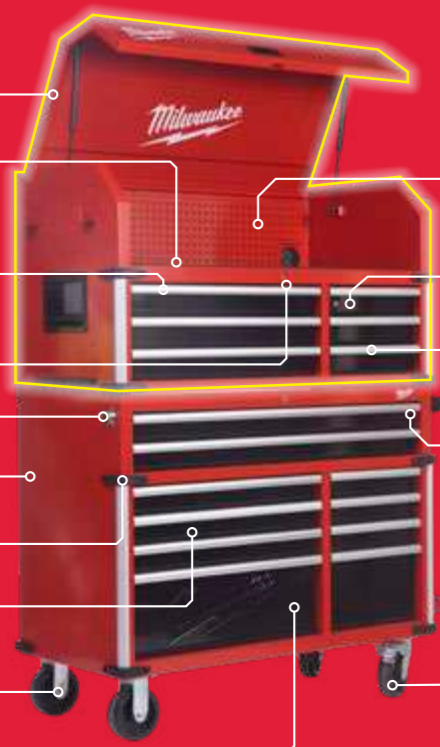

CARRELLI PORTAUTENSILI

1 Cod. Art. 4932478854 **€ 1.262,94** IVA INC. **€ 1.035,20** IVA ESC.

CASSETTIERA A 6 CASSETTI

Cassetto (n°)	Posizione	Lunghezza (mm)	Profondità (mm)	Altezza (mm)	Peso max (kg)
1-3	Cassetta Laterale sinistra	648	497	77,1	45
1-3	Cassetta Laterale destra	338	497	77,1	45
4-5	Carrello Centrale	1053	497	70,1	45
6-8	Carrello Laterale sinistra	648	497	70,1	45

Cassetto (n°)	Posizione	Lunghezza (mm)	Profondità (mm)	Altezza (mm)	Peso max (kg)
6-8	Carrello Laterale destra	338	497	70,1	45
9	Carrello Laterale sinistra	648	497	232,1	90
9	Carrello Laterale destra	338	497	232,1	90

664 mm
562 mm
970 mm

SISTEMA DI CHIUSURA CONTROLLATA DEL COPERCHIO

PIANO DI LAVORO

PIANO DI APPOGGIO PER IL LAPTOP INTEGRATO NEL CASSETTO SUPERIORE

SERRATURA DI SICUREZZA CENTRALIZZATA DEI CASSETTI DELLA CASSETTIERA

APRIBOTTIGLIE INTEGRATO

SISTEMA ANTIRIBALTAMENTO

ANGOLI RINFORZATI CON BARRE E PARACOLPI

CHIUSURA AMMORTIZZATA DEI CASSETTI

CUSCINETTI A SFERA CON PERNO INGRASSATORE

ORGANISER PER ELETTROUTENSILI E BATTERIE

1

PANNELLO FORATO

CASSETTO DI SICUREZZA CON SERRATURA DI SICUREZZA AUTONOMA

TAPPETINI ANTISCIVOLO ALL'INTERNO DEI CASSETTI

MULTIPRESA MAGNETICO INTEGRATO

2

RIPIANO LATERALE PIEGHEVOLE

RUOTE DA 150MM. DUE FISSE E DUE GIREVOLI CON FRENO

2 Cod. Art. 4932478852 **€ 1.709,71** IVA INC. **€ 1.401,40** IVA ESC.

CARRELLO PORTAUTENSILI A 10 CASSETTI

982 mm
562 mm
1170 mm

Cod. Art. 4932478856 **€ 867,79** IVA INC. **€ 711,30** INC. ESC.

CARRELLO PORTAUTENSILI A DUE RIPIANI

982 mm
561 mm
1016 mm

Ripiano	Lunghezza (mm)	Profondità (mm)	Altezza (mm)	Peso max (kg)
Superiore	887	417	94	45
Inferiore	875	492	68	90

VANI DI ARCHIVIAZIONE E TAZZE RIMOVIBILI SUL PIANO DI LAVORO

MULTIPRESA MAGNETICO INTEGRATO

DUE RIPIANI SCORREVOLI CON CHIUSURA AMMORTIZZATA

ANGOLI RINFORZATI CON PARACOLPI

CUSCINETTI A SFERA CON PERNO INGRASSATORE