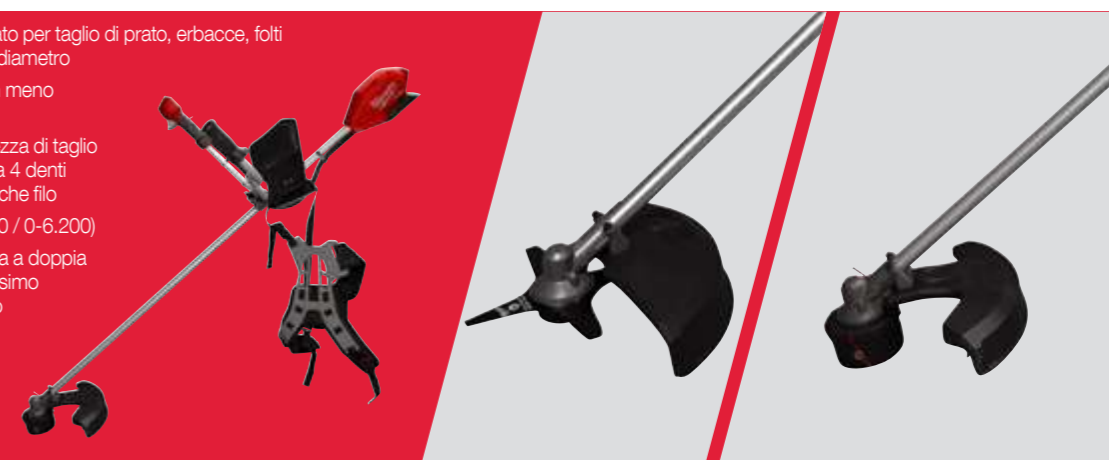

## M18 ACCESSORIO PROLUNGA 91 CM

€ 71,98 IVA INC.

€ 59,00 IVA ESC.

M18 FBCU-0 | Cod. Art. 4933492297

(Disponibile anche con 2 batterie 8 Ah FORGE e caricabatterie 4933499211 | prezzo 799,00 € IVA ESC.)

## M18 FUEL DECESPUGLIATORE BIKE FILO/LAMA 18V

- Potente decespugliatore progettato per taglio di prato, erbacce, folti cespugli e alberelli fino a 3 cm di diametro
- Raggiunge la massima velocità in meno di 1 secondo
- Include bobina con filo per ampiezza di taglio regolabile da 35 a 40 cm e lama a 4 denti da 23 cm: può montare sia lama che filo
- 2 impostazioni di velocità (0-4.900 / 0-6.200)
- L'impugnatura bike e l'imbracatura a doppia spalla (inclusa) garantiscono massimo comfort per un utilizzo prolungato
- Dotazione: senza batterie, caricabatterie, valigetta, con lama, rocchetto e imbracatura