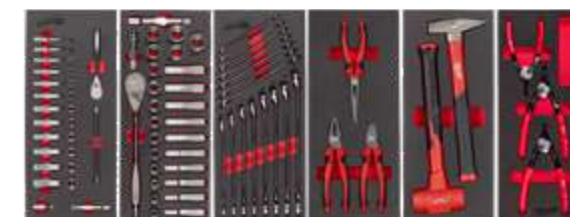

CONTENUTO ASSORTIMENTO

- Set cricchetto e bussole da 1/4" - 28 pezzi (4932479824)
- Set cricchetto e bussole da 1/2" - 28 pezzi (4932479826)
- Set chiavi combinate MAX BITE™ (4932479827)
- Set chiavi a T con bussola esagonale snodata - 8 pezzi (4932499113)
- Set giraviti completo - 23 pezzi (4932479830)
- Set pinze generiche - 3 pezzi (4932493256)
- Set pinze reversibili per anelli elastici - 3 pezzi (4932493632)
- Set martelli n°1 - 2 pezzi (4932493253)
- Set di bussole a macchina gommate da 1/2" SHOCKWAVE™ - 3 pezzi (4932451568)
- Set 40 pezzi AVV./FORAT. SHOCKWAVE™ (4932492004)
- Set punte HSS-G 19 pz. (Ø da 1 a 10 con incrementi di 0.5) (4932493869)
- Set chiavi esagonali compatte (4932492399)
- Set chiavi Torx pieghevoli (4932480979)