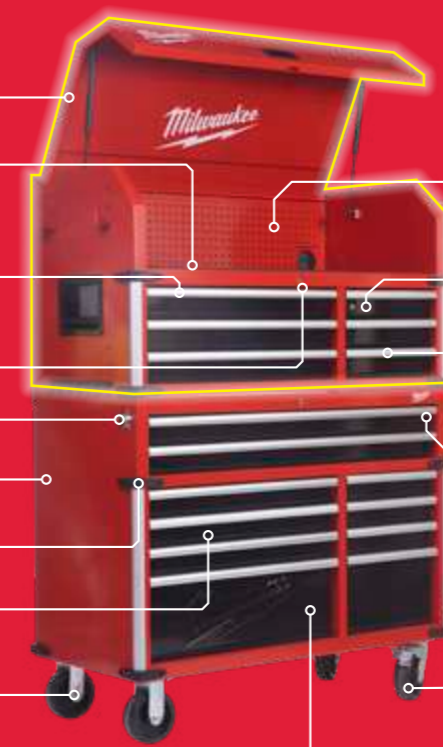

1

2

PANNELLO FORATO

CASSETTO DI SICUREZZA CON SERRATURA DI SICUREZZA AUTONOMA

TAPPETINI ANTISCIVOLO ALL'INTERNO DEI CASSETTI

MULTIPRESA MAGNETICO INTEGRATO

RIPIANO LATERALE PIEGHEVOLE

RUOTE DA 150MM. DUE FISSE E DUE GIREVOLI CON FRENO

2 Cod. Art. 4932478852

€ 1.709,71 IVA INC.

€ 1.401,40 IVA ESC.

982 mm
562 mm
1170 mm

CARRELLO PORTAUTENSILI A 10 CASSETTI

Cod. Art. 4932478856

€ 867,79 IVA INC.

€ 711,30 INC. ESC.

982 mm
561 mm
1016 mm

CARRELLO PORTAUTENSILI A DUE RIPIANI

Ripiano	Lunghezza (mm)	Profondità (mm)	Altezza (mm)	Peso max (kg)
Superiore	887	417	94	45
Inferiore	875	492	68	90

VANI DI ARCHIVIAZIONE E TAZZE RIMOVIBILI SUL PIANO DI LAVORO

MULTIPRESA MAGNETICO INTEGRATO

DUE RIPIANI SCORREVOLI CON CHIUSURA AMMORTIZZATA

ANGOLI RINFORZATI CON PARACOLPI

CUSCINETTI A SFERA CON PERNO INGRASSATORE