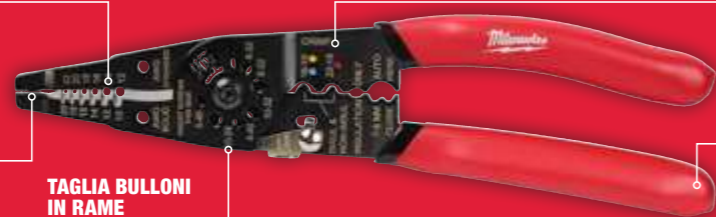

## PINZA SPELAFILI/CRIMPATRICE MULTIMATERIALE

€ 28,55 IVA INC. € 23,40 IVA ESC.

ADATTA A CAVI DA 0,75 A 6 MM DI DIAMETRO

FUNZIONI DI CRIMPATURA INTEGRATE

SPELATURA E TAGLIO DEL FILO

TAGLIA BULLONI IN RAME

MANICI ANTI SCIVOLO